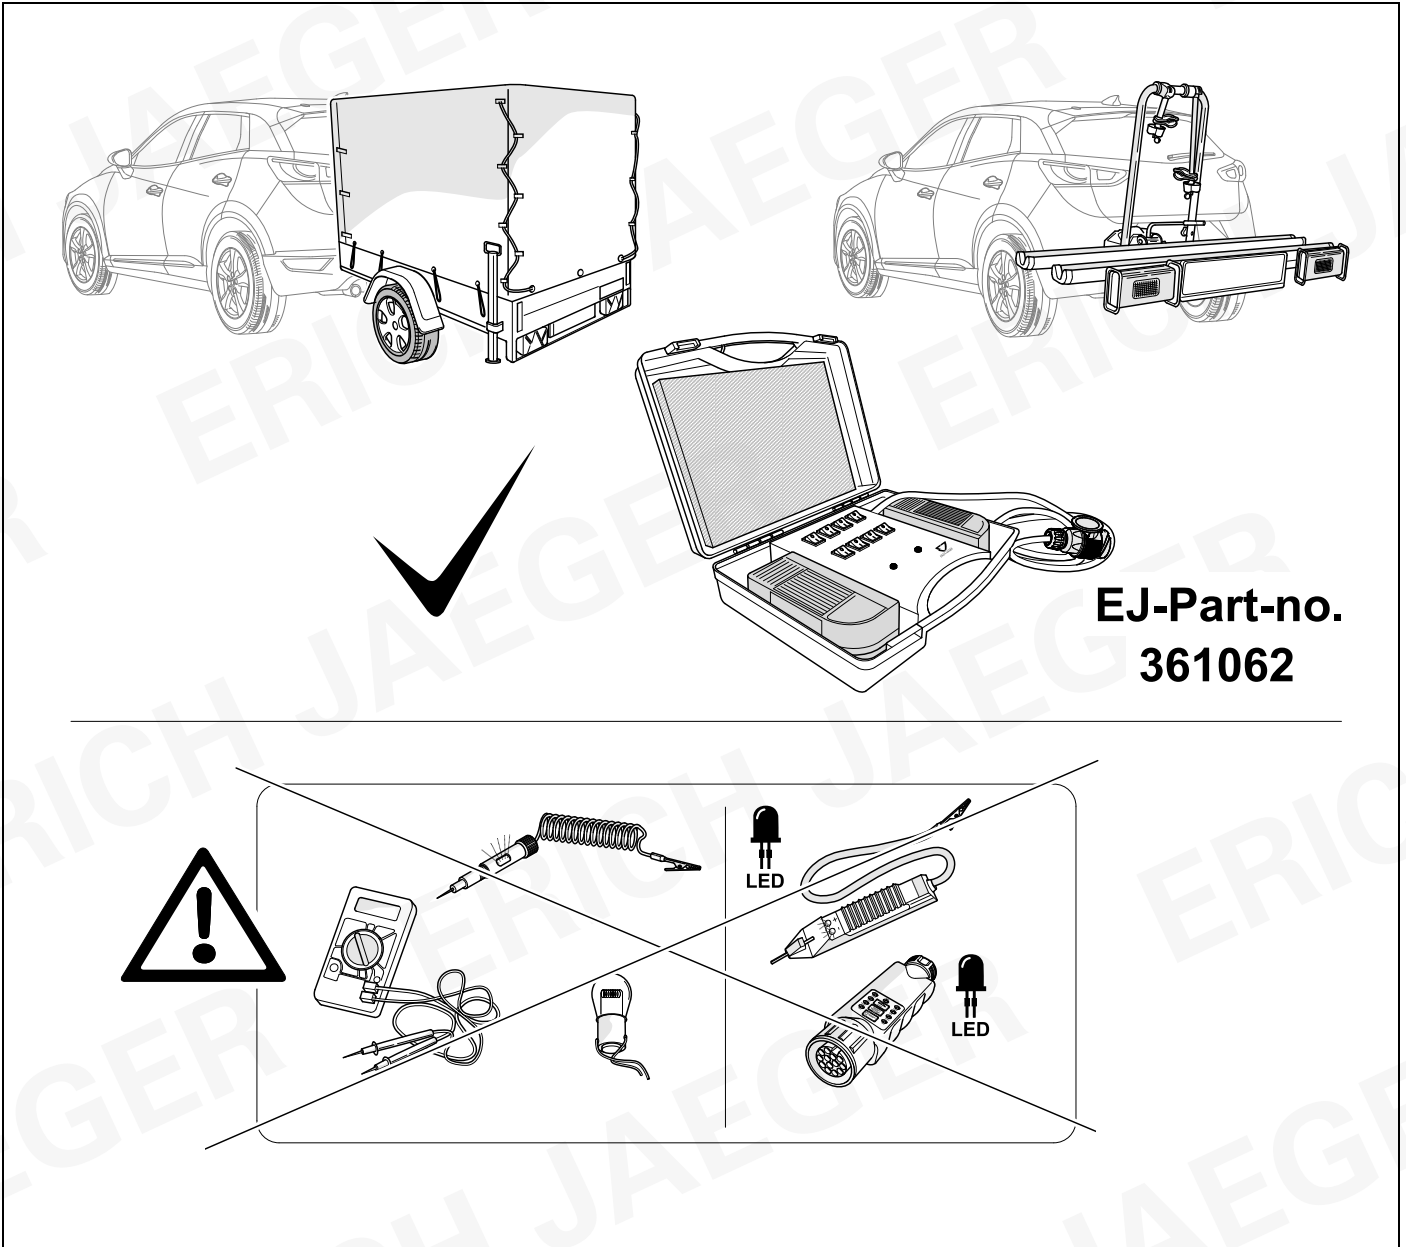

10

11

13

19 OPTIONAL

		ERICH JAEGER Artikelnummer: ERICH JAEGER part number:	721074
			

20

21 CHECK

22 CHECK