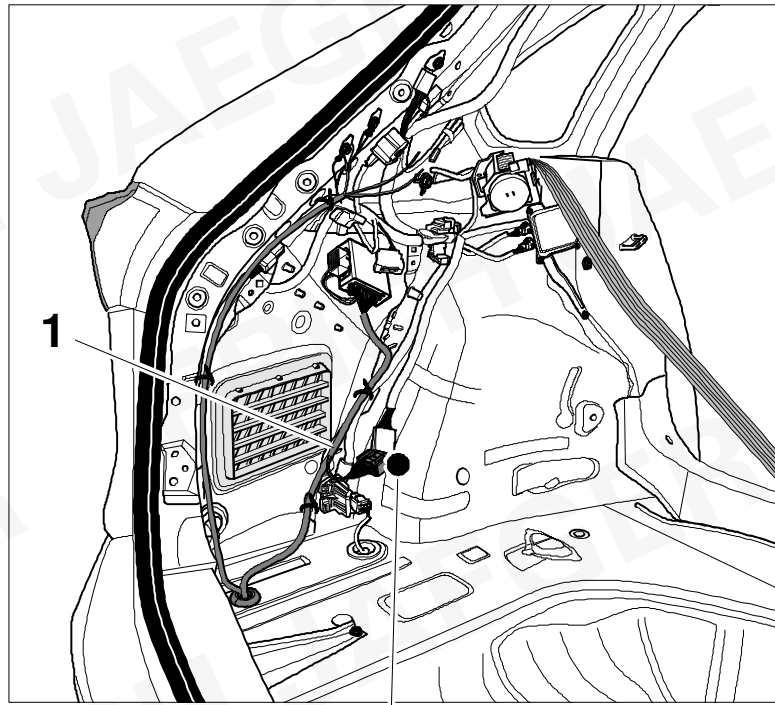

10

11

13

19 OPTIONAL

		ERICH JAEGER Artikelnummer: ERICH JAEGER part number:	721074
			

20

21 CHECK

22 CHECK