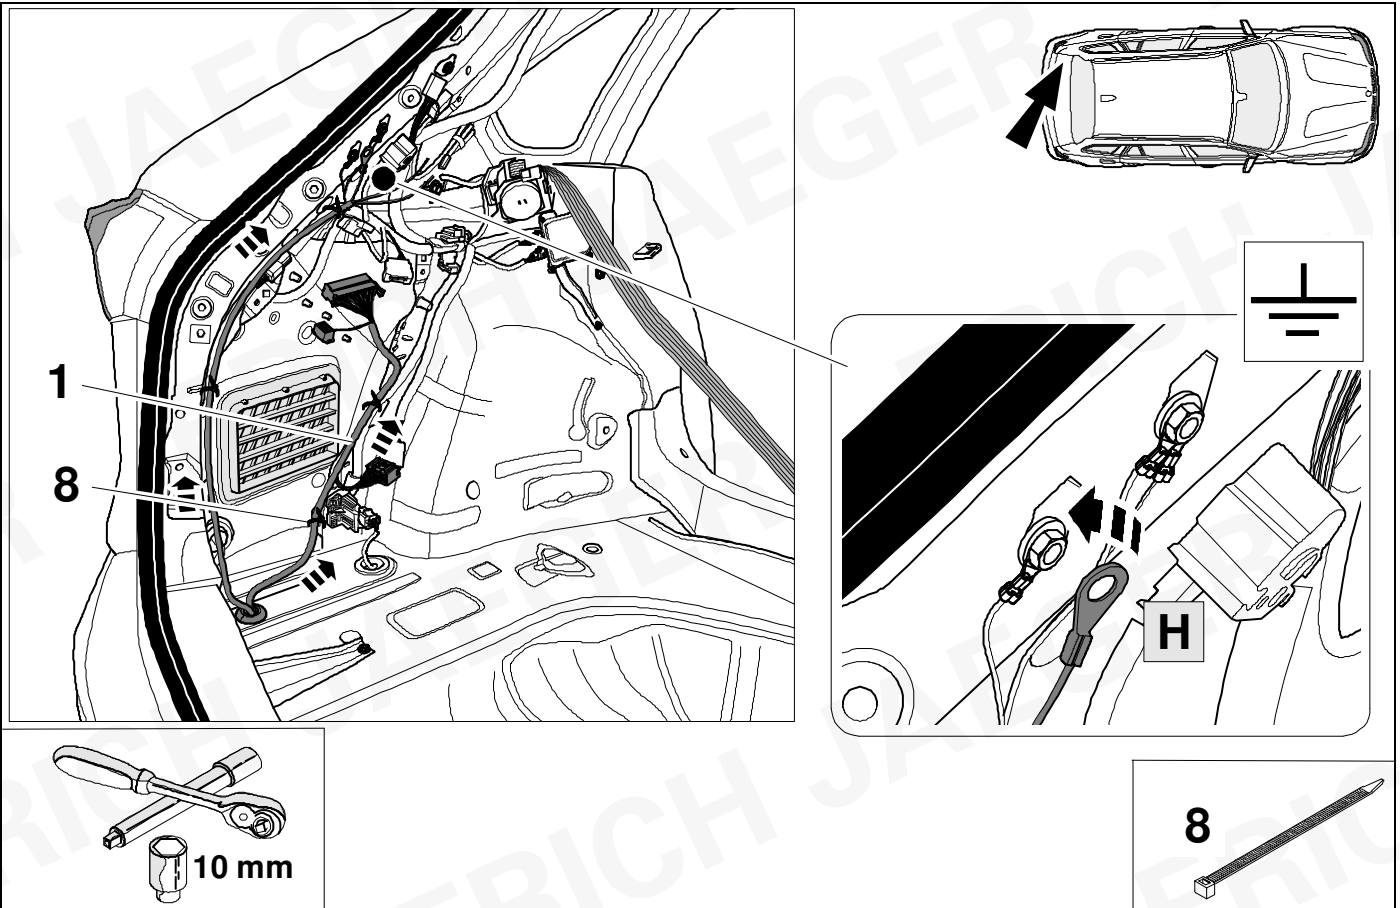

10

11

13

19 OPTIONAL

		ERICH JAEGER Artikelnummer: ERICH JAEGER part number:	721074
			

20

21 CHECK

22 CHECK