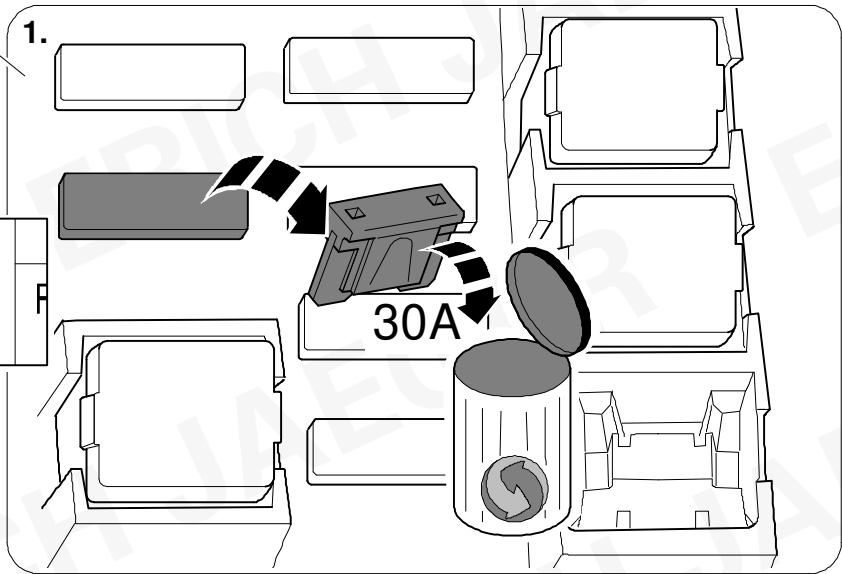

10

11

13

19 OPTIONAL

		ERICH JAEGER Artikelnummer: ERICH JAEGER part number:	721074
			

20

21 CHECK

22 CHECK