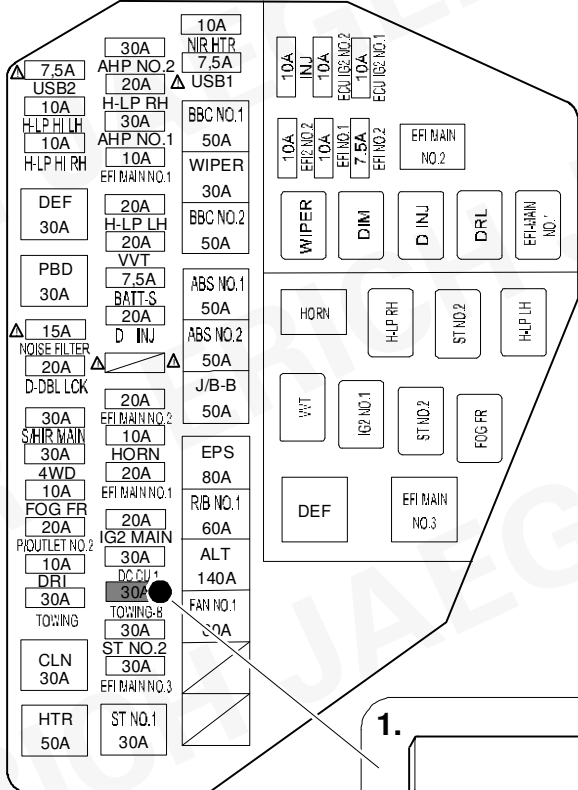

10

11

13

19 OPTIONAL

		ERICH JAEGER Artikelnummer: ERICH JAEGER part number:	721074
			

20

21 CHECK

22 CHECK